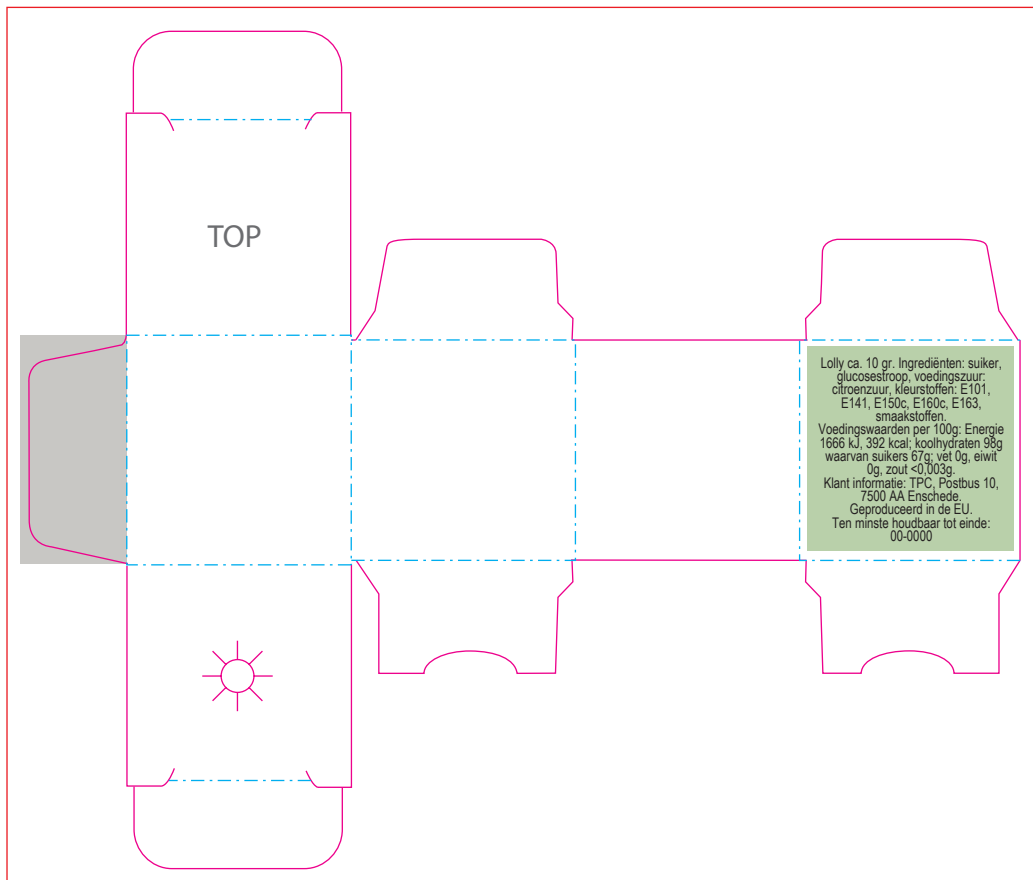

3424

LOLLY IN VIERKANT DOOSJE / SQUARE BOX WITH LOLLIPOP / LUTSCHER IN VIERECKIGEM KARTON

Drukformaat / Print size / Druckformat:
131 x 110 mm

 Bedrukkings formaat / Printing surface / Bedruckbare Fläche

 Vouwlijn / Folding line / Falzlinie

 Afloop / Bleed / Beschnitt

 Geen tekst plaatsen / No text here / Kein Text hier

 Ingrediënten / Ingredients / Zutaten

Indien gewenst: verander de ingrediënten van taal, kleur of positie /
When desired, you can change the language, colour or position of the ingredients /
Falls gewünscht, ändern Sie die Zutaten von Sprache, Farbe oder Position